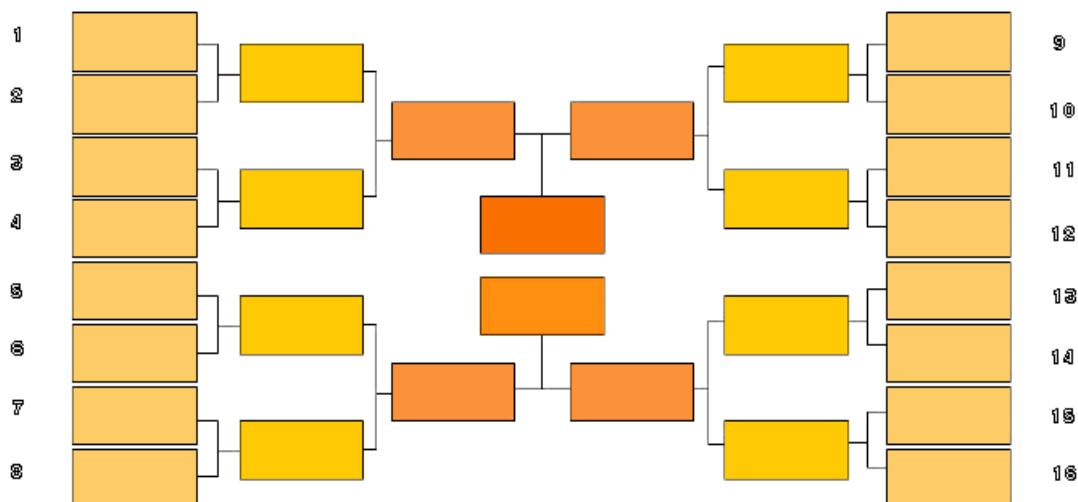

### 第三屆香港聯校電子及電腦辯論比賽賽程表